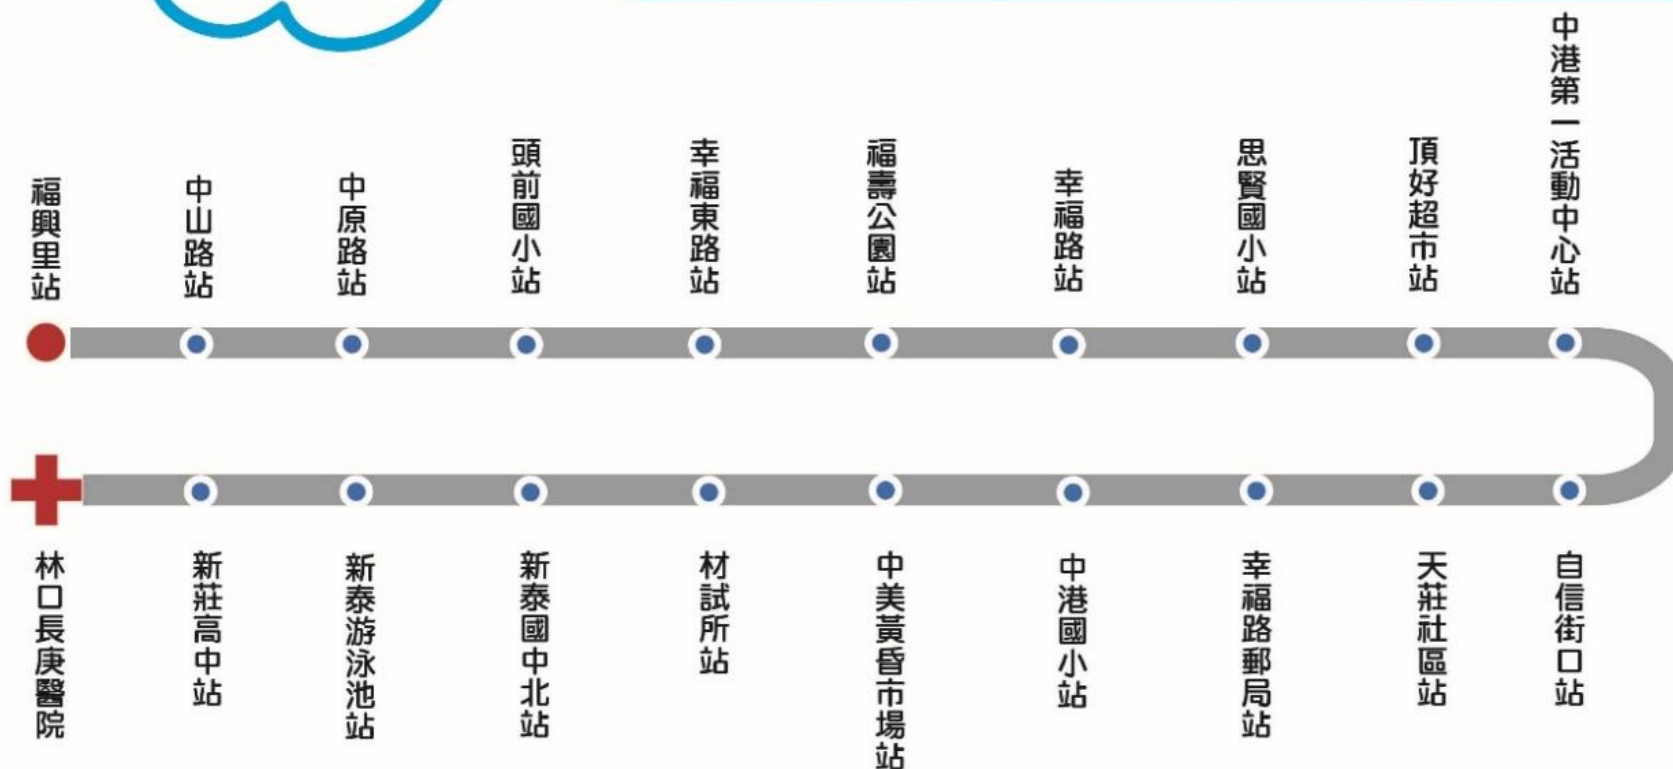

# 〈新巴士〉長庚醫院 中港、頭前線

福興里-林口長庚醫院

【班次】 往程：07:30/13:00

返程：11:30

【營運時間】 逢週一至週五行駛，週六、週日及例假日停駛。

新北市新巴士 官方網站QR-Code

還可以再官網上下載新北市新巴士  
iOS系統APP 及 Android系統APP

林口長庚醫院