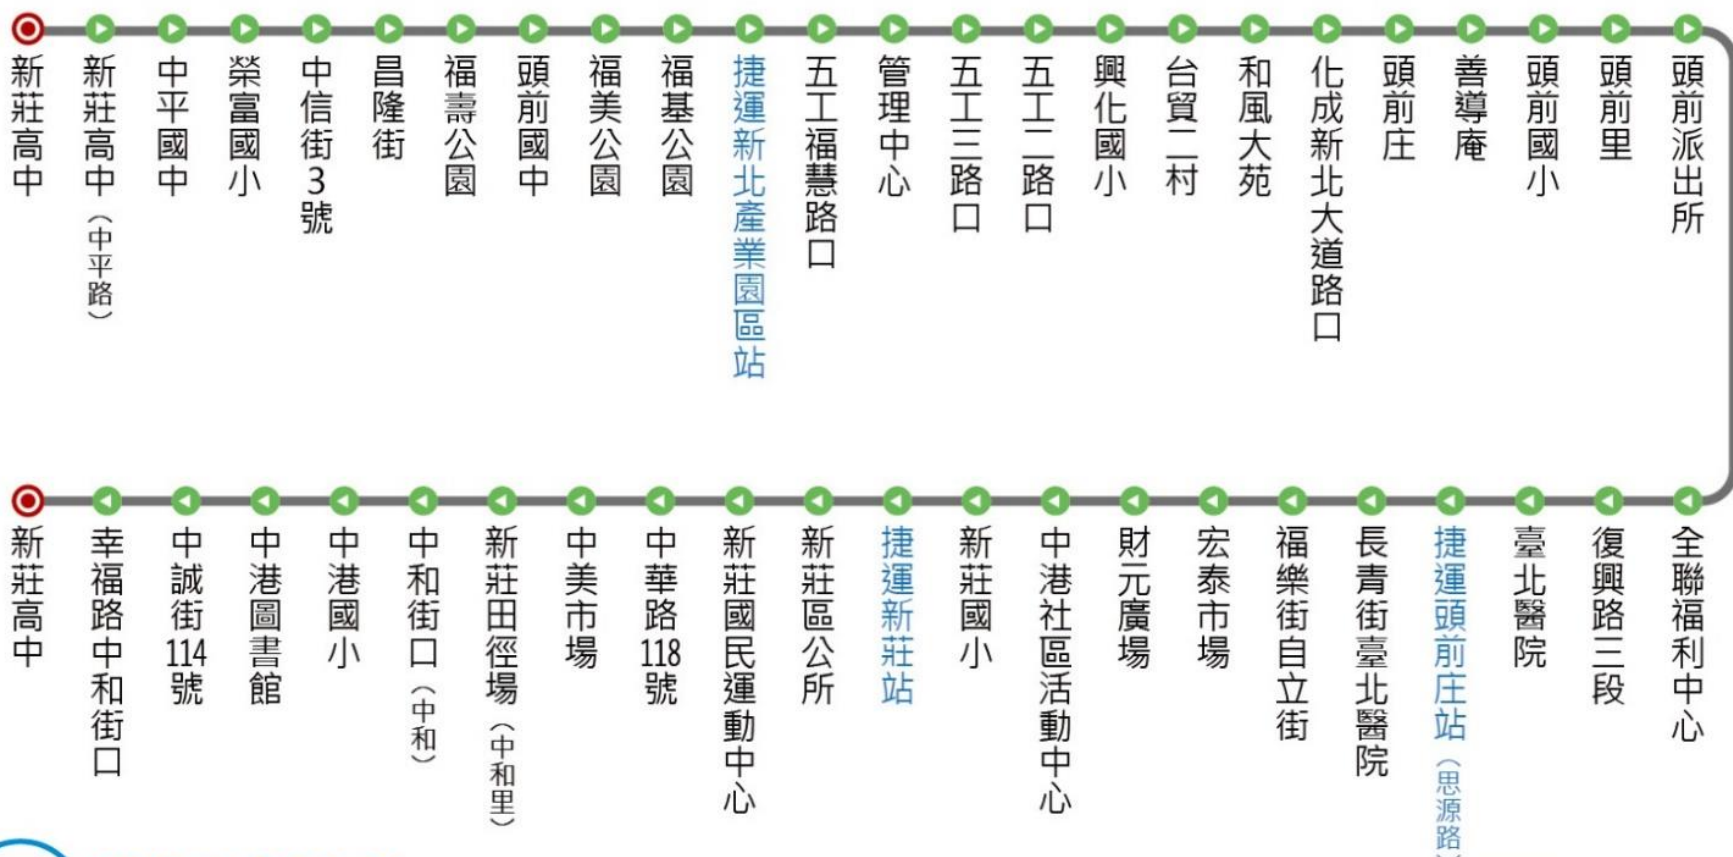

F202

中港頭前線

一、起迄點：新莊高中-新莊高中

二、收費方式：免費

三、發車時間：

平日：06:00/06:20/06:40/07:00/07:30/08:00/09:00/10:00/11:00
13:00/14:00/15:00/16:00/16:30/17:00/17:30/18:00/18:30
19:00

假日：07:00/08:30/10:00/11:30/14:00/15:30/17:00

公車動態查詢

新北市 新巴士
NEW Taipei City BUS

圖例說明：

- 起迄點
- 去程設站
- 雙邊設站
- 返程設站