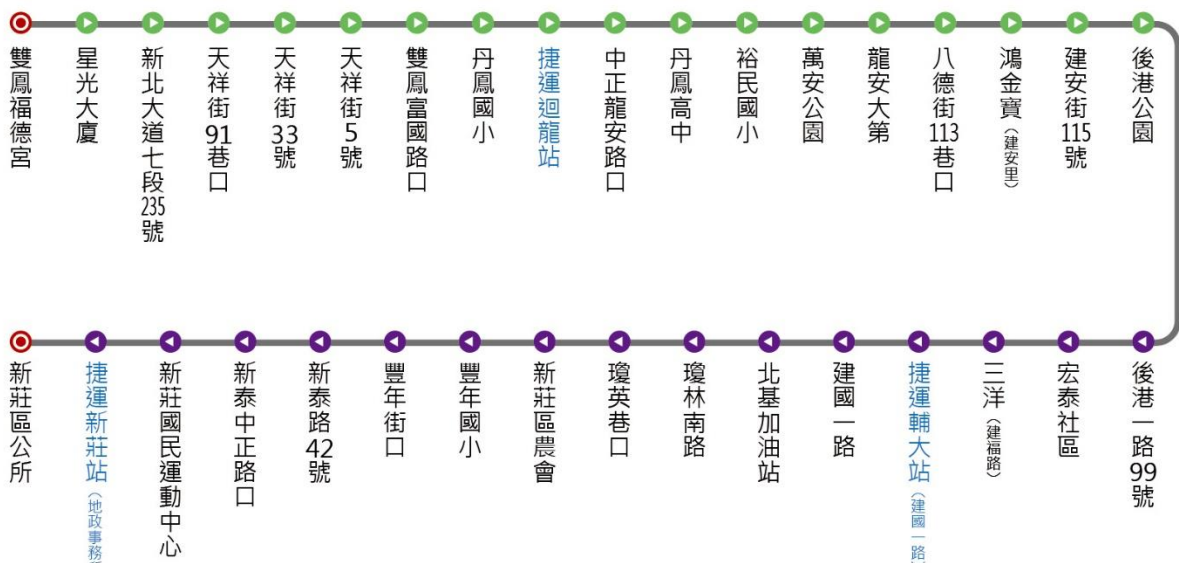

F201

福營新莊線

- 一、起迄點：新莊區公所-雙鳳福德宮
- 二、收費方式：免費
- 三、發車時間：
新莊區公所發車：
平常日：07:30~18:30(每日6班)
例假日：07:00~16:30(每日3班)

新莊區公所發車時間(去程)

平常日發車時間					
07:30	08:30	11:30	14:00	15:30	18:30

例假日發車時間					
09:30	13:30	16:30			

圖例說明：
● 起迄點
● 去程設站
○ 雙邊設站
● 返程設站

新莊區公所服務專線：2992-9891 新北市交通局：8968-2460

F201

福營新莊線

- 一、起迄點：雙鳳福德宮-新莊區公所
- 二、收費方式：免費
- 三、發車時間：
雙鳳福德宮發車：
平常日：06:10~17:00(每日7班)
例假日：08:00~15:00(每日3班)

雙鳳福德宮發車時間(回程)

平常日發車時間					
06:30	07:00	09:00	10:00	11:00	14:00
17:00					

例假日發車時間					
08:00	11:00	15:00			

圖例說明：
● 起迄點
● 去程設站
○ 雙邊設站
● 返程設站

新莊區公所服務專線：2992-9891 新北市交通局：8968-2460