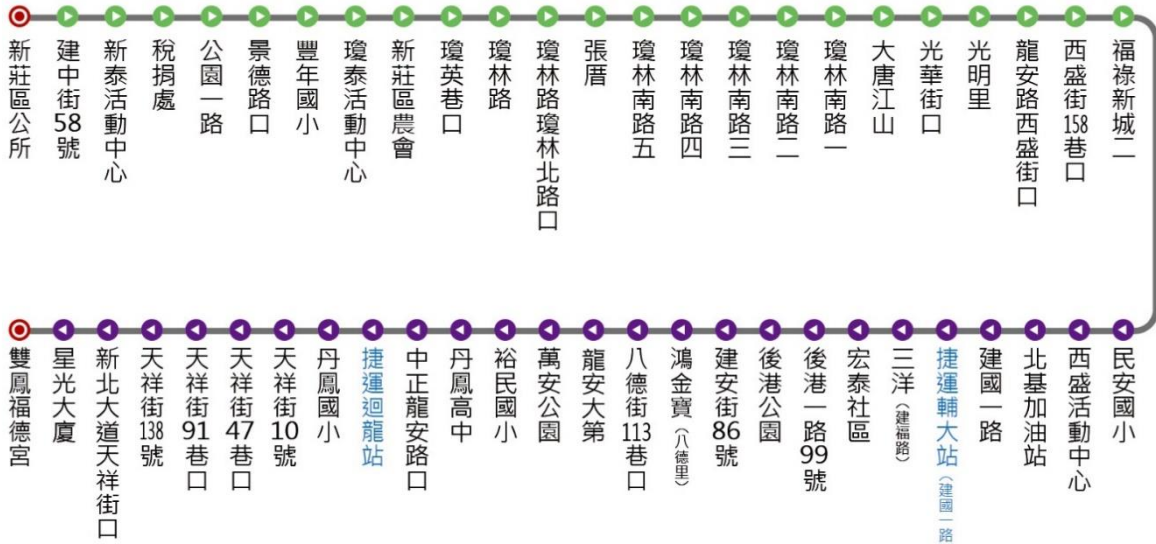

F201

福營新莊線

- 一、起迄點：新莊區公所-雙鳳福德宮
- 二、收費方式：免費
- 三、發車時間：
新莊區公所發車：
平日：07:30~19:30(每日10班)
例假日：07:00~16:30(每日6班)

新莊區公所發車時間(去程)

平日發車時間					
07:30	08:30	09:30	10:30	11:30	13:00
14:00	15:30	17:00	18:30		

例假日發車時間					
08:00	09:30	11:00	13:30	15:00	16:30

圖例說明：
● 起迄點
● 去程設站
○ 雙邊設站
● 返程設站

新莊區公所服務專線：2992-9891 新北市交通局：8968-2460

F201

福營新莊線

- 一、起迄點：雙鳳福德宮-新莊區公所
- 二、收費方式：免費
- 三、發車時間：
雙鳳福德宮發車：
平日：06:10~18:30(每日11班)
例假日：08:00~16:30(每日6班)

雙鳳福德宮發車時間(回程)

平日發車時間					
06:00	06:30	07:00	08:00	09:00	10:00
11:00	14:00	15:30	17:00	18:30	

例假日發車時間					
08:00	09:30	11:00	13:30	15:00	16:30

圖例說明：
● 起迄點
● 去程設站
○ 雙邊設站
● 返程設站

新莊區公所服務專線：2992-9891 新北市交通局：8968-2460